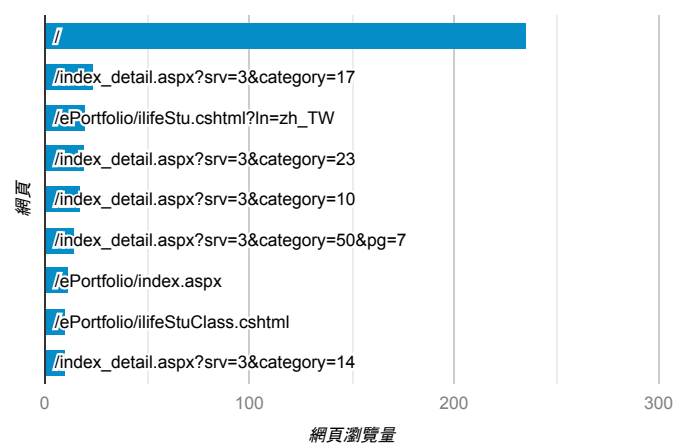

報表03_內容

2020年7月27日 - 2020年8月2日

所有使用者
100.00% 個工作階段

網頁載入平均需時 (秒)

網頁載入平均需時 (秒)和瀏覽量 (依 網頁 分組)

網頁	平均網頁載入時間 (秒)	網頁瀏覽量
/	4.44	236
/index_detail.aspx?srv=3&category=17	1.97	24
/activity_105-2_game1.aspx	0.00	1
/activity_1081_game1.cshtml	0.00	2
/ePortfolio/ilifeLib.cshtml	0.00	1
/ePortfolio/ilifeLib.cshtml?ln=zh_TW	0.00	5
/ePortfolio/ilifeLibRequest.cshtml	0.00	1
/ePortfolio/ilifeStu.cshtml	0.00	8
/ePortfolio/ilifeStu.cshtml?ln=en_US	0.00	2
/ePortfolio/ilifeStu.cshtml?ln=zh_TW	0.00	20

瀏覽量 (依網頁分組)

造訪和新造訪率 (依 關鍵字 分組)

關鍵字	工作階段	新工作階段百分比
(not provided)	221	88.24%
(not set)	1	100.00%
學習規劃範例	1	100.00%

網頁載入平均需時 (秒) (依瀏覽器分組)

瀏覽器	平均網頁載入時間 (秒)
Chrome	4.44
Safari	1.97