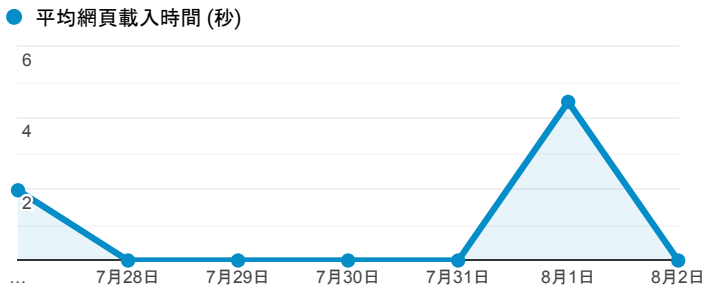

報表03_內容

2020年7月27日 - 2020年8月2日

所有使用者
100.00% 個工作階段

網頁載入平均需時 (秒)

網頁載入平均需時 (秒)和瀏覽量 (依 網頁 分組)

網頁	平均網頁載入時間 (秒)	網頁瀏覽量
/	4.44	236
/index_detail.aspx?srv=3&category=17	1.97	24
/activity_105-2_game1.aspx	0.00	1
/activity_1081_game1.cshtml	0.00	2
/ePortfolio/ilifeLib.cshtml	0.00	1
/ePortfolio/ilifeLib.cshtml?ln=zh_TW	0.00	5
/ePortfolio/ilifeLibRequest.cshtml	0.00	1
/ePortfolio/ilifeStu.cshtml	0.00	8
/ePortfolio/ilifeStu.cshtml?ln=en_US	0.00	2
/ePortfolio/ilifeStu.cshtml?ln=zh_TW	0.00	20

瀏覽量 (依網頁分組)

造訪和新造訪率 (依 關鍵字 分組)

關鍵字	工作階段	新工作階段百分比
(not provided)	221	88.24%
(not set)	1	100.00%
學習規劃範例	1	100.00%

網頁載入平均需時 (秒) (依瀏覽器分組)

瀏覽器	平均網頁載入時間 (秒)
Chrome	4.44
Safari	1.97